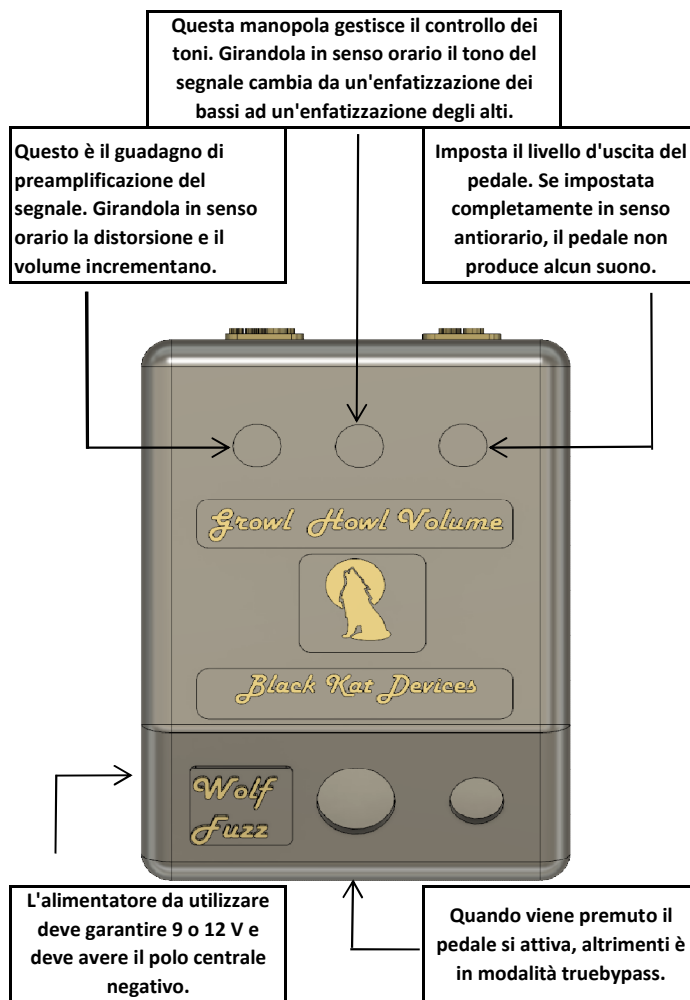

Black Kat Devices

Il Wolf Fuzz è un pedale che cattura tutta l'essenza dei classici fuzz, ma, grazie alla sua ampia gamma di controllo dei toni, si possono raggiungere sonorità molto moderne. Semplice, con solo tre controlli, riesce a fornire una quantità di gain considerevole al segnale della chitarra, rendendo unico il suono.

DATI TECNICI:

Zin: $\approx 50K\Omega$ Zout: $1 K\Omega < x < 10 K\Omega$
Assorbimento: $\approx 7 \text{ m.A. @ } 9 \text{ V}$
Dimensioni: 104*72*55 mm **Peso:** 170 g

Le tue scelte

Colore: _____

Manopole: _____

Extra: _____

Collaudo ☐ Data: _____

_____

Black Kat

Devices

Wolf Fuzz

: blackkatdevices@gmail.com

: Black Kat Devices

: @blackkatdevices